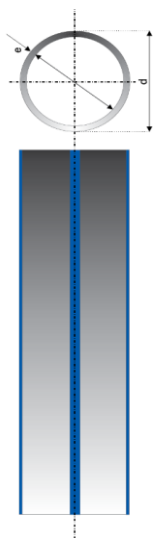

PE-Druckwasserrohr PE 100 PN 16 SDR 11	100 lfm/Rolle	
PE-Druckwasserrohr PE 100	63mm 2"	lfm BL67030000
PE-Druckwasserrohr PE 100	90mm 3"	lfm BL67030002
PE-Druckwasserrohr PE 100	110mm 3 ½"	lfm BL67030003

PE-Druckwasserrohr PE 100 PN 10 SDR 17	6m Stange	
PE-Druckwasserrohr PE 100	90mm 3"	lfm BL67020001
PE-Druckwasserrohr PE 100	110mm 3 ½"	lfm BL67020003
PE-Druckwasserrohr PE 100	160mm	lfm BL67020007
PE-Druckwasserrohr PE 100	200mm	lfm BL67020013

PE-Druckwasserrohr PE 100 PN 16 SDR 11	6m Stange	
PE-Druckwasserrohr PE 100	90mm 3"	lfm BL67030004
PE-Druckwasserrohr PE 100	110mm 3 ½"	lfm BL67030005
PE-Druckwasserrohr PE 100	160mm	lfm BL67030008